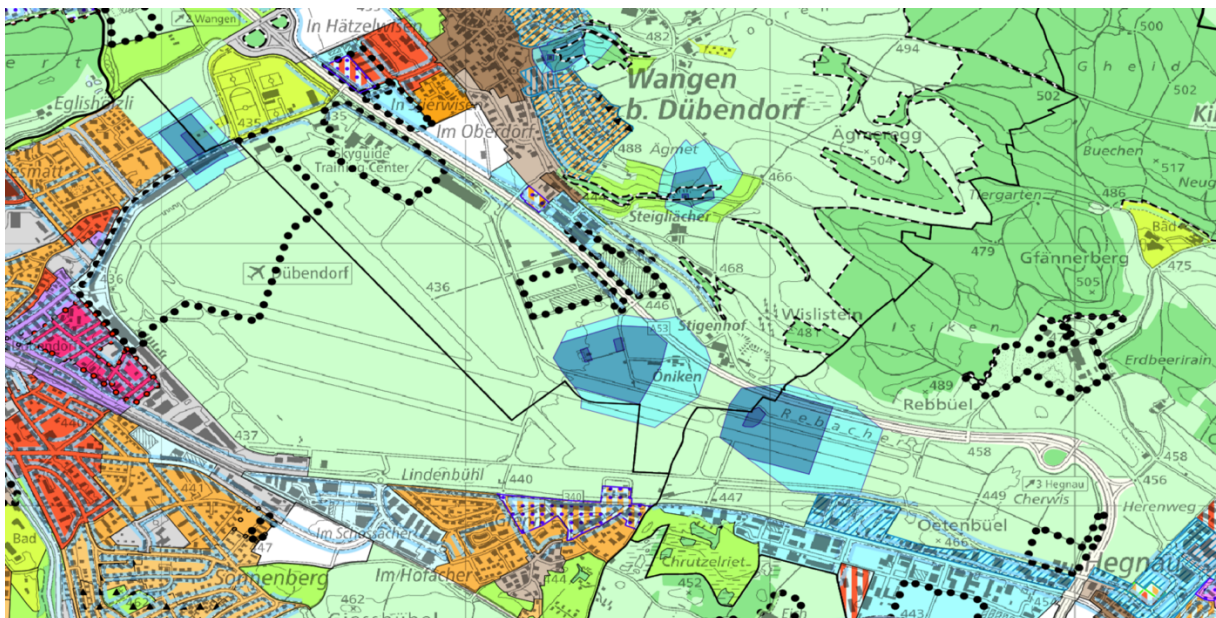

7. Feierabendgespräch

Militärflugplatz Dübendorf: Die klimaneutrale Landreserve

Quelle: GIS-ZH Nutzungsplanung (Screenshot 4.8.2022)

- Datum** Donnerstag, 8. September 2022, 17.30 bis 20.00 Uhr
- Ort** Grosser Saal, Restaurant Hecht, Bahnhofstrasse 26, 8600 Dübendorf
- Anmeldung** www.ideaafd.ch, Anmeldung c/o Walter Mundt: walmundt@glattnet.ch
- Themen**
- Der künftige Innovationsparks Zürich IPZ als Hitzetopf im Glattal
 - Die klimaneutrale Landreserve als Vision und Realität
 - Zuerst kommt Grün und Blau erst danach Schwarz und Grau (Zitat Peter Stünzi)
- Experten** **Herausforderungen der Klimaadaption in der Siedlungsentwicklung**
Referat Cordula Weber, StadtLandschaft GmbH, Zürich
Moderation Peter Stünzi, Grünraumberatung, Kilchberg

GIS-ZH: Wärmeinselleffekt (Screenshot 4.8.2022)

Foto Shutterstock: «Klima-Jugend» (Screenshot 5.8.2022)

GIS-ZH: Bioklimatische Bedeutung (Screenshot 4.8.2022)